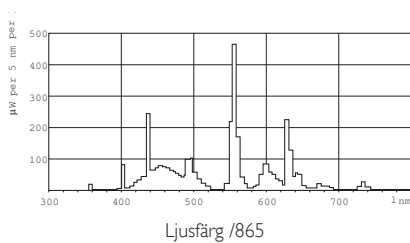

Måttskiss

MASTER TL5 HE 35W/865 1SL

Product	A (Max)	B (Min)	B (Max)	C (Max)	D (Max)
TL5 35W/865/GP HE	1449.0	1453.7	1456.1	1463.2	17

G5

Fotometriska data

© 2013 Koninklijke Philips N.V. (Royal Philips)
Med ensamrätt.