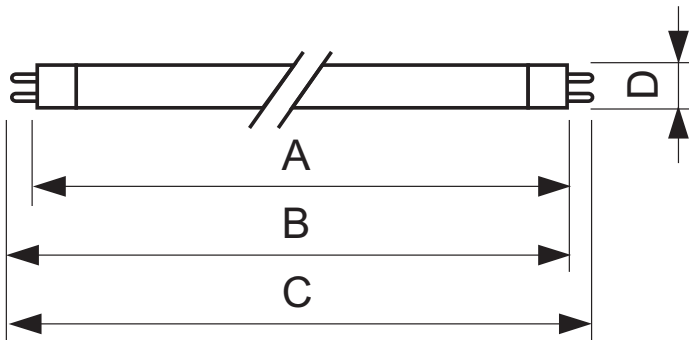

MASTER TL5 HE

• Miljödata

Energieffektivitetsklass (EEL)	A+
Kviksilverinnehåll (Hg)	1.4 mg
Energy consumption kWh/1000h	38 kWh

• Mätvillkor

Kalibrerings ström	0.170 A
HF Generator Rated Voltage	413 V
Resistor	1200 ohm

• Måttuppgifter

Sockelände till sockelände A	1449.0 (max) mm
Instickslängd B	1453.7 (min), 1456.1 (max) mm
Totallängd C	1463.2 (max) mm

Lampkolvsdiameter D 17 (max) mm

• Produktinformation

Beställningsnummer	710185 55
E nummer	8343046
Produktnamn	MASTER TL5 HE 35W/865 1SL
Beställ produktnamn	MASTER TL5 HE 35W/865 1SL/40
Antal per förpackning	1
Förpackningsenhet	40
Förpackningar per Box	40
Streckkod på produkt	8711500710185
Streckkod på box	8711500867698
Tillverkningskod(er) - 12NC	927927086555
ILCOS kod	FDH-35/65/1B-L/P-G5-16/1450
Nettovikt per st.	128.700 gr

Måttskiss