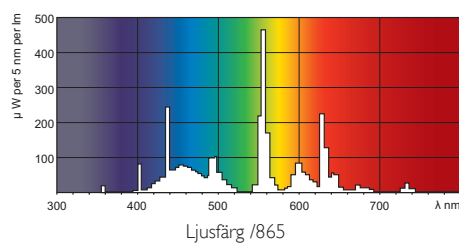

MASTER TL5 HE

MASTER TL5 HE 35W/865 1SL

Denna TL5-lampa (rördiameter 16 mm) har ett högt ljusutbyte, vilket ger en låg energiförbrukning. Den högeffektiva TL5-lampan ger utmärkt bibehållet ljusflöde och bra färgåtergivning.

Effektivitet spec. HF 35°C	98 Lm/W
LLMF HF 2000 tim specificerat	96 %
LLMF HF 4000 tim specificerat	95 %
LLMF HF 6000 tim specificerat	94 %
LLMF EM 8000 h specificerat	93 %
LLMF HF 12000 tim spec.	92 %
LLMF HF 16000 tim spec.	91 %
LLMF HF 20000 tim spec.	90 %
Design Temperature	35 C
Färgkoordinat X	313 -
Färgkoordinat Y	337 -

Måttskiss

MASTER TL5 HE 35W/865 1SL

Product	A (Max)	B (Min)	B (Max)	C (Max)	D (Max)
TL5 35W/865/GP HE	1449.0	1453.7	1456.1	1463.2	17

G5

Fotometriska data

© 2013 Koninklijke Philips N.V. (Royal Philips)
Med ensamrätt.